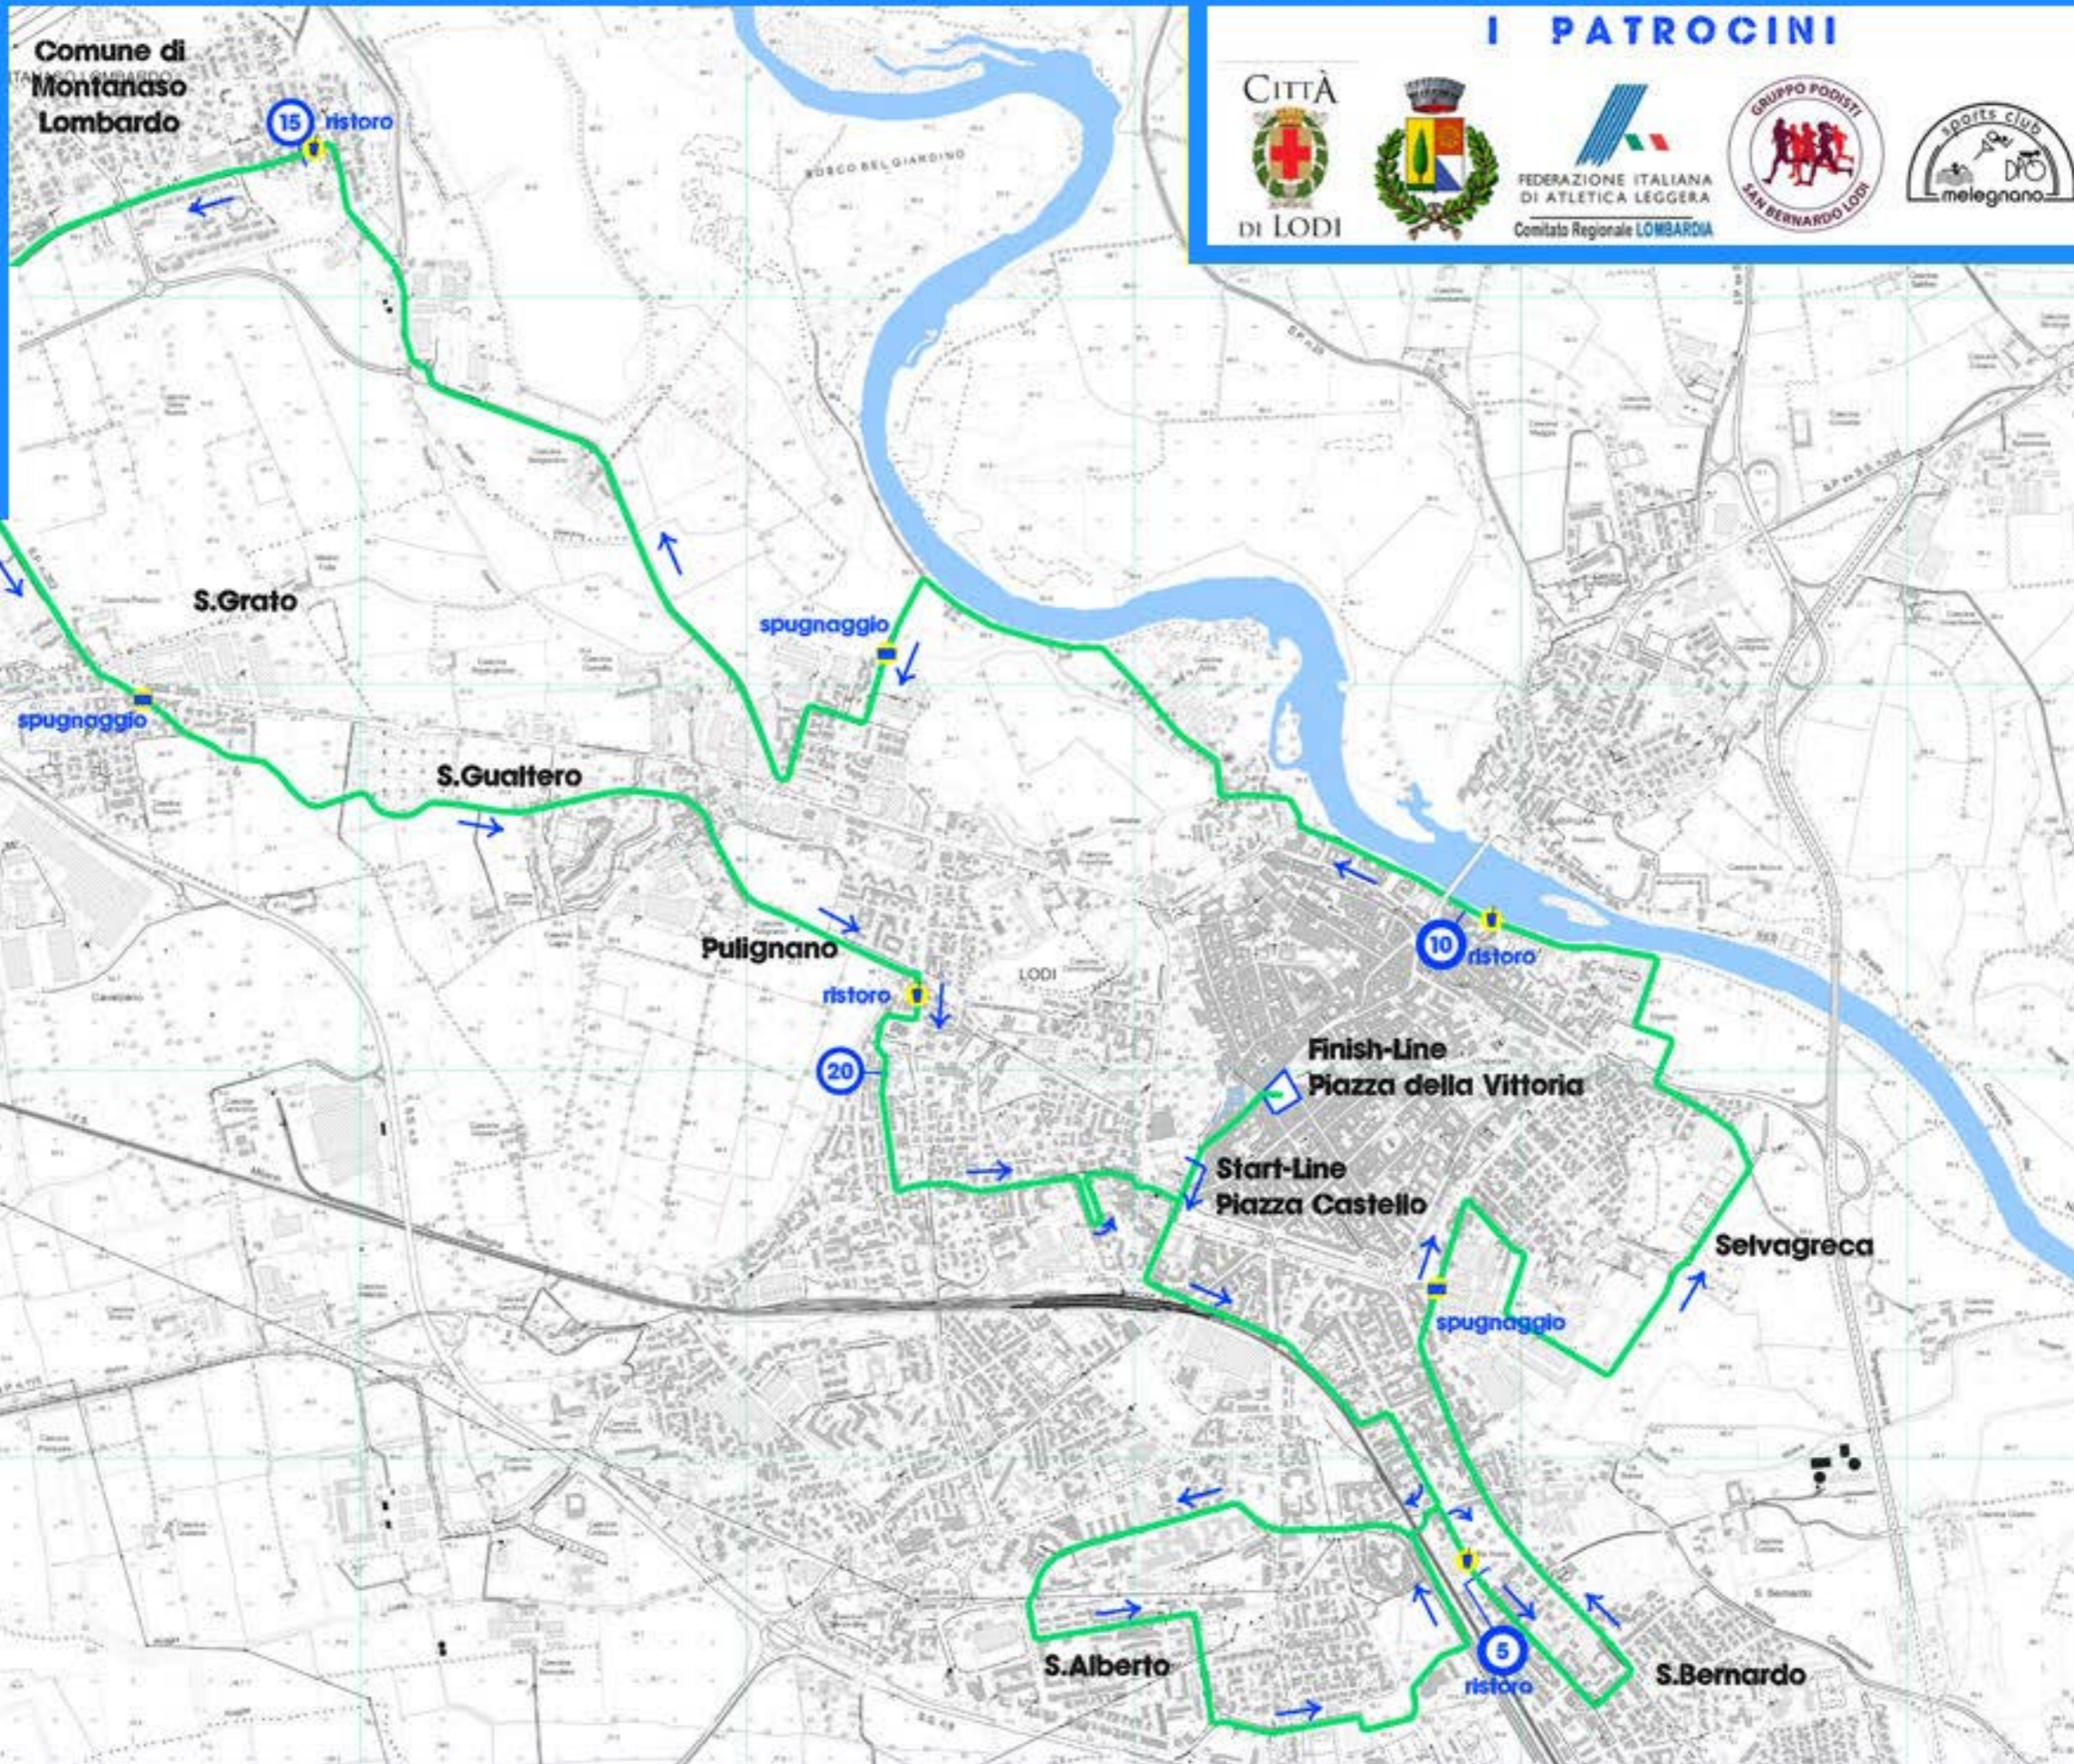

LAUS HALF MARATHON - 21,097 KM

LODI 31 OTTOBRE 2021

I PATROCINI